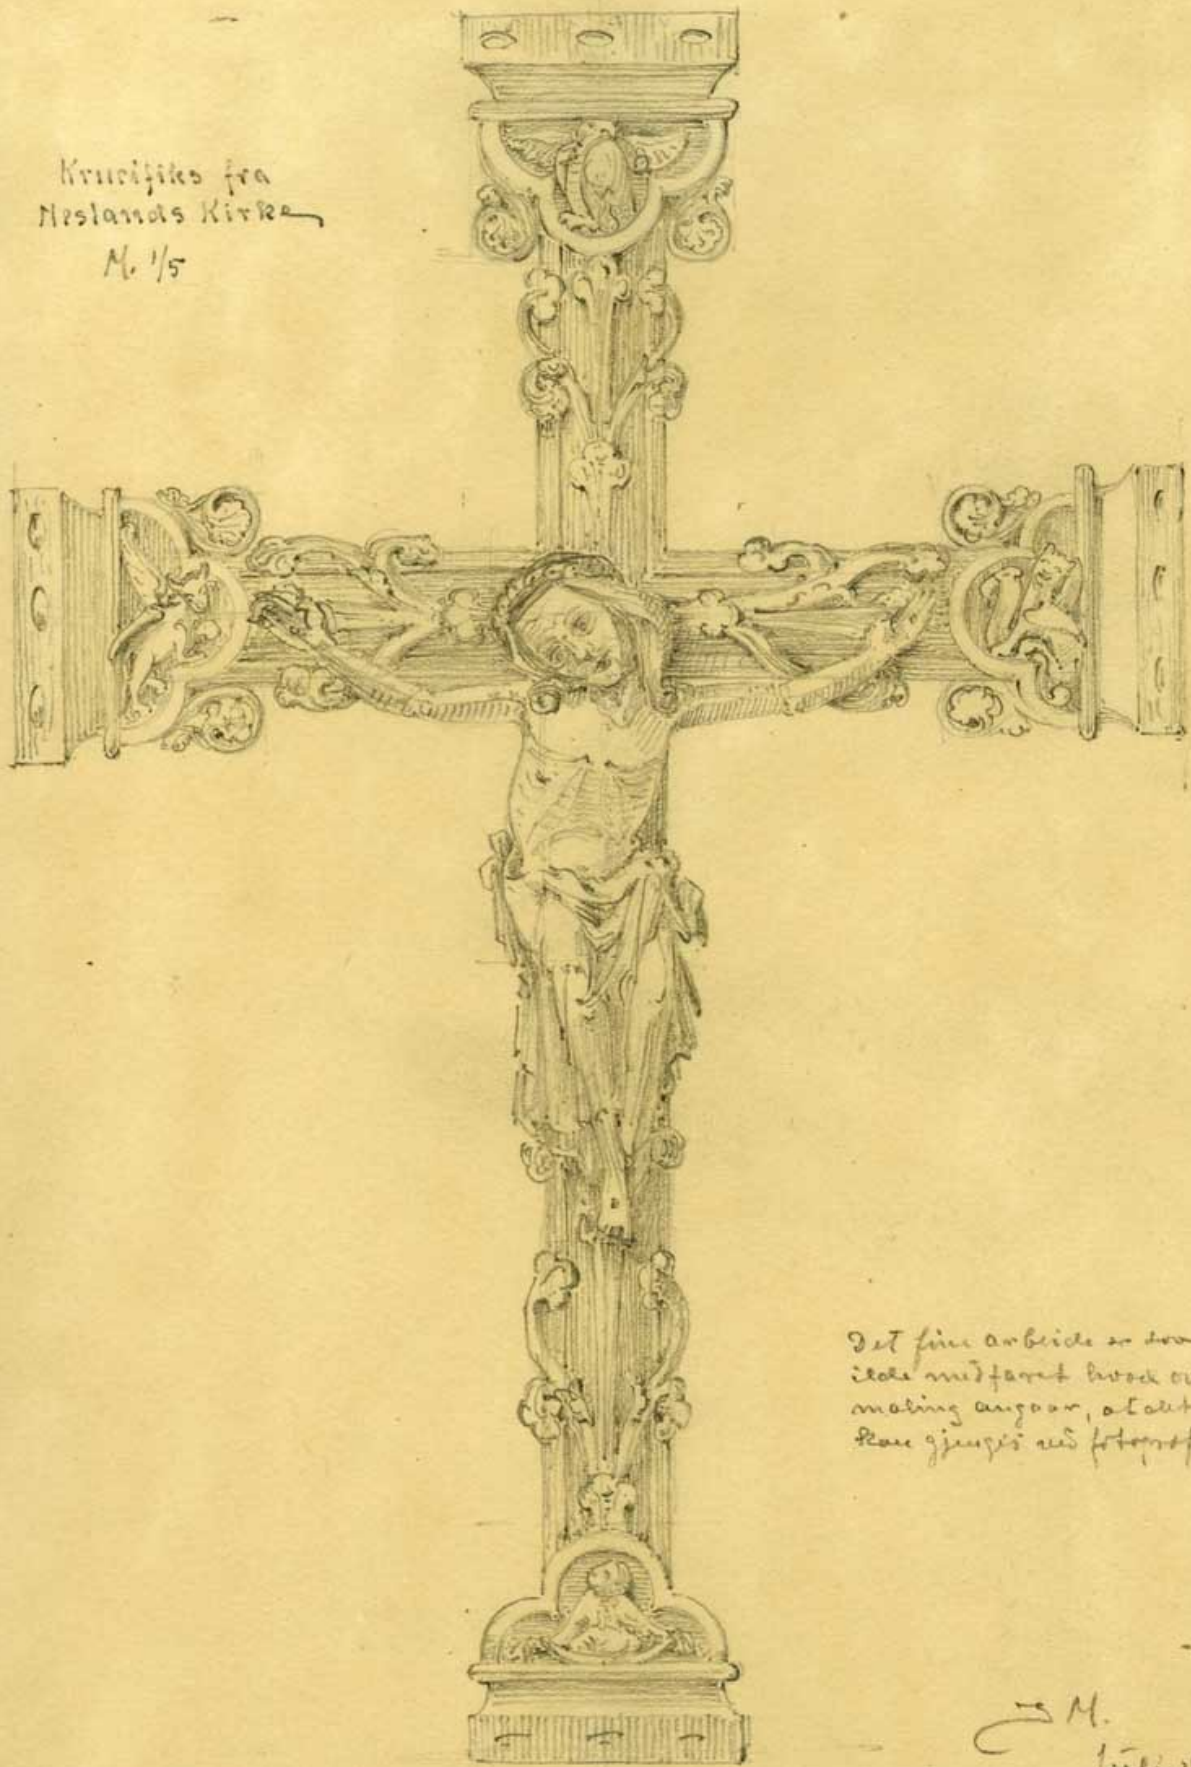

Foto: Ukjent. Detaljer fra portalplanker i Nesland stavkirke.

Foto: Kulturhistorisk museums. Plankebord med datering fra Nesland stavkirke.

Foto: Ukjent. Kalk og disk fra Nesland stavkirke.

Krusifiks fra
Neslands Kirke
M. 1/5

Det fine arbejde er dog
ikke medtaget hoved over-
måling angaar, at det ikke
skal gøres med fotografi

J. M.
Juli 1918.

Tegning: Johan J. Meyers (1918). Krusifiks fra Neland stavkirke

Foto: Ukjent. Døpefont med lokk.