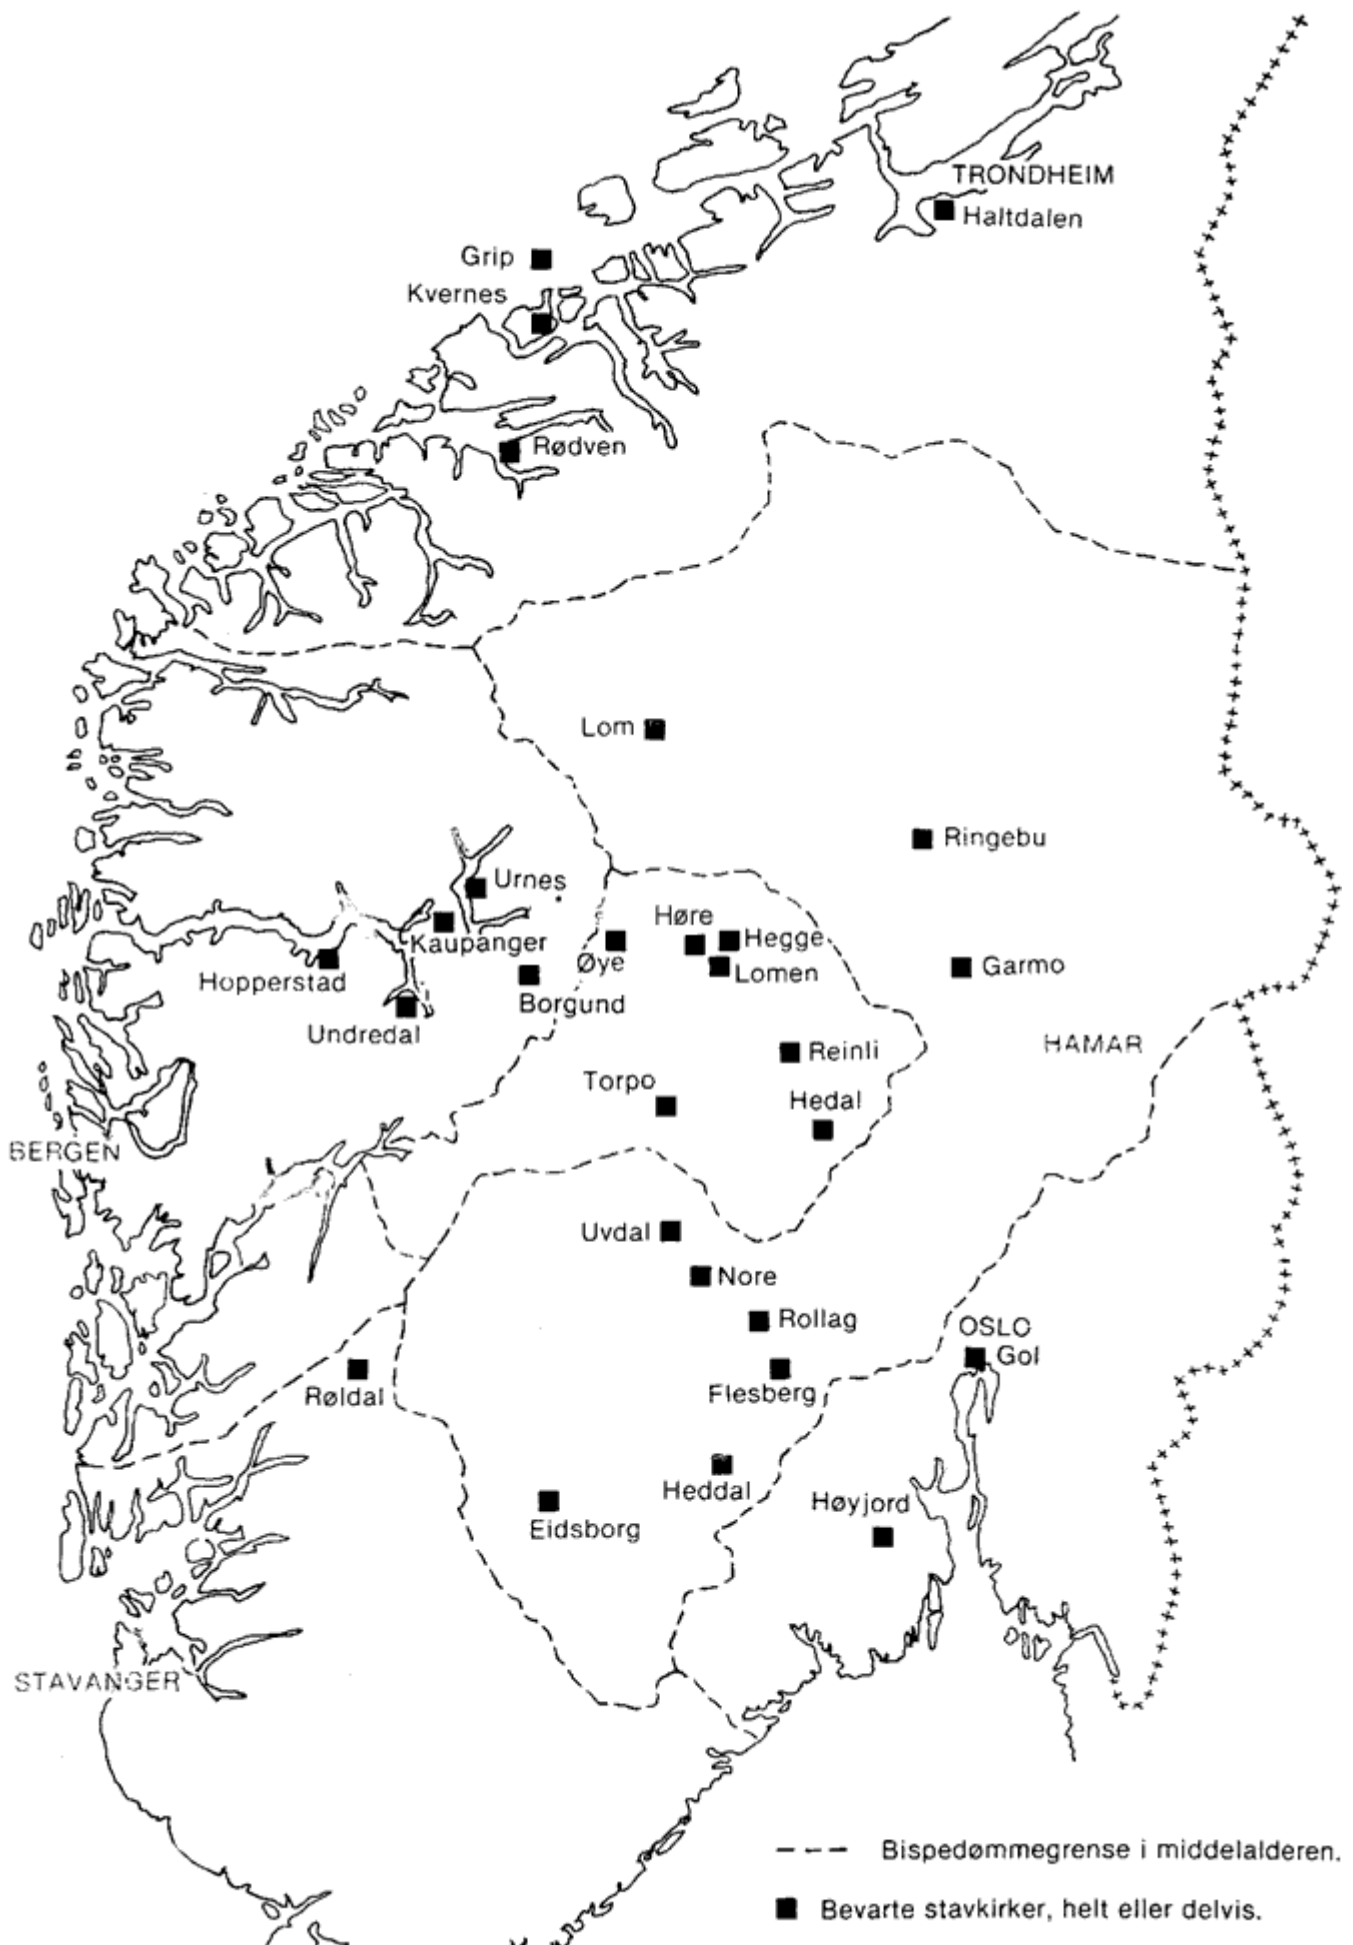

Stavkirker

Navn / Name	Sted / Place	Datering / Date
Borgund	Sogn og Fjordane fylke	Fra etter 1180
Eidsborg	Dalen i Telemark fylke	Deler fra 1250-1300
Flesberg	Numedal i Buskerud fylke	Deler fra etter 1111
Garmo	Gudbrandsdalen i Oppland fylke	Deler fra 1200-tallet
Gol	Buskerud fylke/Folkemuseet i Oslo	Deler fra etter 1216
Grip	Kristiansund i Møre og Romsdal fylke	Deler fra sist på 1400-tallet
Haltdalen	Sør-Trøndelag/Trøndelag Folkemuseum	Deler fra før 1200
Hedalen	Valdres i Oppland fylke	Kirken er antagelig reist etter 1163
Heddal	Notodden i Telemark fylke	Fra 12-1300?
Hegge	Valdres i Oppland fylke	Siste del av 1100-tallet
Hopperstad	Sogn i Sogn og Fjordane fylke	Fra etter 1131
Høre	Valdres i Oppland	Deler fra etter 1179
Høyjord	Høyjord i Vestfold fylke	Koret fra siste del av 1100-tallet, skipet fra ca. 1275
Kaupanger	Sogn i Sogn og Fjordane fylke	1137
Kvernes	Averøy i Møre og Romsdal fylke	Deler fra først på 1300-tallet
Lom	Gudbrandsdalen i Oppland	Fra etter 1158

Navn / Name	Sted / Place	Datering / Date
	fylke	
Lomen	Valdres i Oppland fylke	Etter 1179
Nore	Numedal i Buskerud fylke	Reist etter 1166-67
Reinli	Valdres i Oppland fylke	Fra etter 1326?
Ringebu	Gudbrandsdalen i Oppland fylke	Ca. 1220
Rollag	Numedal i Buskerud fylke	Eldre enn 1425
Rødven	Åndalsnes i Møre og Romsdal fylke	1100-tallet
Røldal	Røldal i Hordaland fylke	Deler fra 12-1250?
Torpo	Hallingdal i Buskerud fylke	Fra etter 1192
Undredal	Aurland i Sogn og Fjordane fylke	Siste del av 1100-tallet
Urnes	Sogn i Sogn og Fjordane fylke	Fra etter 1131
Uvdal	Numedal i Buskerud fylke	Deler fra etter 1168
Øye	Valdres i Oppland fylke	Kanskje fra ca. 1200