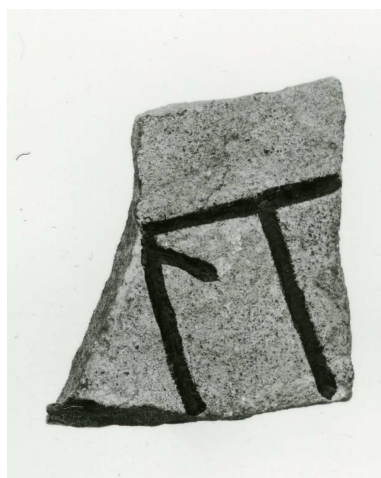

U ATA7269/60C Eds kyrka

Litteratur: S. B. F. Jansson, Rapport till Riksantikvarieämbetet 19/11 1960 (ATA dnr 7269/60), nr 3; J. Owe, Runfynden i Eds sn (1997, rev. 2006), s. 2 f., 8 (kopia på Runverket).

Avbildningar: Foto (ATA, B61:139 [fragm. 3], kopia på Runverket)

FMIS: Ed 178 (fyndplats), 106:2 (nuvarande plats)

Fragmentet (Jansson nr 3) är ett av de många som påträffades 1959 i kyrkogårdsmuren. Om närmare fyndomständigheter se U ATA7269/60A. Fragmentet förvaras nu i hembygdsgården i Runby, Upplands-Väsby (inv. nr UV1972).

Röd sandsten med grå yta. Storlek: 10 × 9 cm. Tjockleken varierar mellan 1,5 och 3,5 cm. Stenen smalnar av mot samma kant som runornas toppar är vända mot, och denna utgör därför kanske en ursprunglig kant. Ristningen är uppmålad med svart färg av Sven B. F. Jansson 1959.

Inskrift:

...li...

Till läsningen: Runa 1 saknar basen och är bevarad till en höjd av 5,8 cm. På den högra sidan finns en 2,2 cm lång bistav ansatt strax nedanför toppen. Runan kan ha haft en bistav till vänster och i så fall ha varit **t**. En 2,3 cm lång försänkning precis i brottkanten gör än sådan läsning nästan troligare än **l**. Runan 2 utgörs av en 6 cm lång huvudstav. Runan är inte stungen. Möjligen saknas basen, eftersom inga spår av den nedre ramlinjen kan iakttas. – Jansson (1959) läser inskriften på samma sätt och nämner också att första runan kan ha varit **t**.

Någon tolkning är givetvis inte möjlig.

Fragmentet U ATA7269/60C från Eds kyrka. Foto ATA.